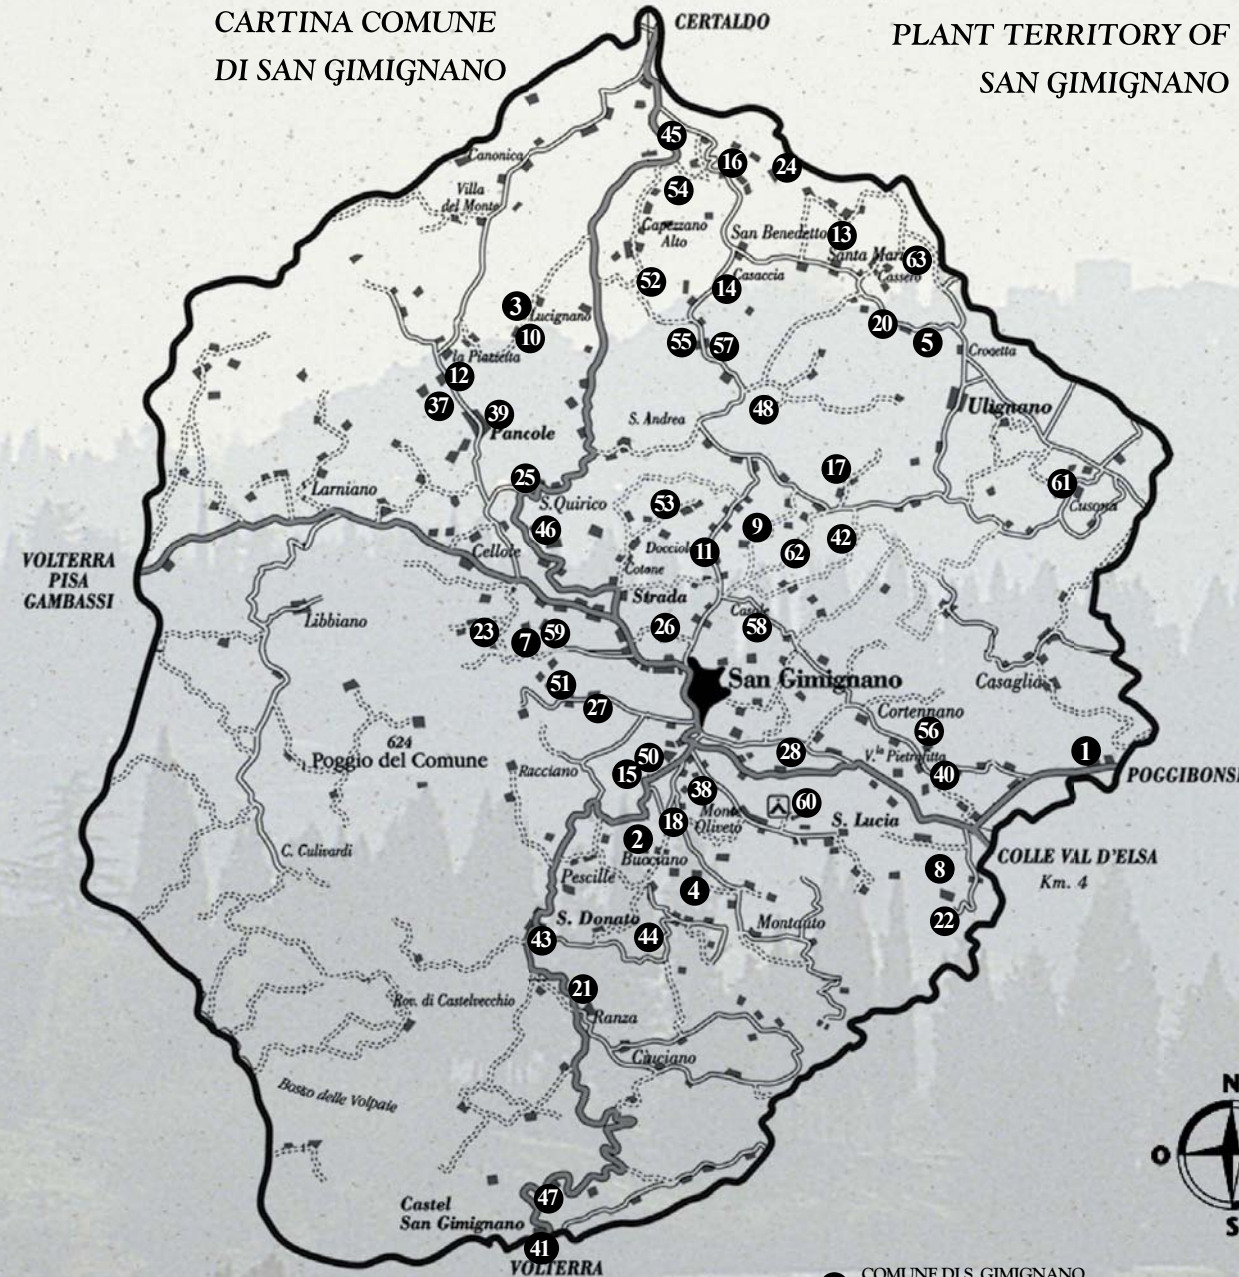

13 AZ.AGR. FONTALEONI
Loc. Santa Maria, 39
SAN GIMIGNANO
Tel. 0577-950193
az.fontaleoni@libero.it

14 AZ. AGR. FORNACELLE
Loc. S. Benedetto, 46
SAN GIMIGNANO
Tel. 0577-944958
info@fornacelle.com

15 AZ. AGR. IL COLOMBAIO DI SANTA CHIARA
Loc. Racciano, 9
SAN GIMIGNANO
Tel. 0577 942004
Cell. +39 347 8655490
info@colombaioantachiara.it

16 AZ. AGR. IL LEBBIO
Loc. S. Benedetto, 11/C
SAN GIMIGNANO
Tel. 0577-944725;
Cell.+39 335 6159109
illebbio@libero.it

17 AZ. AGR. IL VECCHIO MANEGGIO
Loc. S. Andrea, 22
SAN GIMIGNANO
Tel. 0577-950232
info@ilvecchiomaneggio.com

18 AZ. AGR. LA BUCA DI MONTAUTO
Loc. la Buca di Montauto, 60
SAN GIMIGNANO
Tel. 0577-943049
info@labucadimontauto.com

19 AZ. AGR. LA LASTRA
Strada della Befana, 5
SIENA
Tel. 0577-941781 0577-47737
staff.lastra@gmail.com

20 AZ. AGR. LA ROCCAIA
Loc. S.Maria, 2/B
SAN GIMIGNANO
Tel. 0577-950049
info@laroccaia.com

21 AZ. AGR. LA TORRE DI RANZA
Loc. Ciuciano, 69
SAN GIMIGNANO
Tel. 0577-941535
Cell.+39 347 1746351
latorrediranza@live.it

22 AZ. AGR. PODERE LA CASTELLACCIA
Via Montauto, 18
SAN GIMIGNANO
Cell. 348 9041344
info@lacasstellaccia.it

23 AZ. AGR. RAMPA DI FUGNANO
Via Fugnano, 55
SAN GIMIGNANO
Tel. 0577-941655
info@rampadifugnano.it

24 AZ. AGR. SAN BENEDETTO
Loc. S. Benedetto 4/A
SAN GIMIGNANO
Cell. +39 338 1586461
san.benedetto@tiscalinet.it

CARTINA COMUNE DI SAN GIMIGNANO

25 AZ. AGR. SAN QUIRICO
Loc. Pancole, 39
SAN GIMIGNANO
Tel. 0577-955007
az.agr.sanquirico@libero.it

26 AZ. AGR. SANTA CROCE
Loc. S. Croce
SAN GIMIGNANO
Tel. 0577-943073
info@agriturismosantacroce.it

27 AZ. AGR. SIGNANO
Loc. Santa Margherita, 36
SAN GIMIGNANO
Tel. 0577-941085
signano@casolaredibucciano.com

28 AZ. AGR. SOVESTRO IN POGGIO
Loc. Sovestro
SAN GIMIGNANO
Tel. 0577-907209
Cell. +39 334 8339218
info@guardastelle.com

29 COMUNE DI S. GIMIGNANO
P.zza Duomo, 2
SAN GIMIGNANO
Tel. 0577-9901
segreteria@comune.sangimignano.si.it

30 CONSORZIO DENOMINAZIONE S.GIMIGNANO
Villa della Rocca
SAN GIMIGNANO
Tel. 0577-940108
info@vernaccia.it